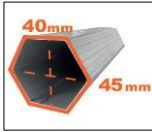

## Gamme Pro40 (toile 380gr incluse)

Coloris disponibles :

2mx3m		Prix vente TTC*
Structure + toit + sac roulette		419 €
Kit 4 côtés avec 2 fenêtres		129 €
Structure seule		289 €
Toile de toit seule (380gr)		120 €
2mx4m		Prix vente TTC*
Structure + toit + sac roulette		499 €
Kit 4 côtés avec 2 fenêtres		149 €
Structure seule		359 €
Toile de toit seule (380gr)		140 €
3mx3m		Prix vente TTC*
Structure + toit + sac roulette		529 €
Kit 4 côtés avec 2 fenêtres		169 €
Structure seule		389 €
Toile de toit seule (380gr)		140 €
3x3m Ultra Pliante		Prix vente TTC*
Structure + toit + sac roulette		599 €
Kit 4 côtés avec 2 fenêtres		169 €
Structure seule		459 €
Toile de toit seule (380gr)		140 €
2,5mx5m		Prix vente TTC*
Structure + toit + sac roulette		659 €
Kit 4 côtés avec 2 fenêtres		179 €
Structure seule		499 €
Toile de toit seule (380gr)		150 €
3mx4,5m		Prix vente TTC*
Structure + toit + sac roulette		609 €
Kit 4 côtés avec 2 fenêtres		199 €
Structure seule		449 €
Toile de toit seule (380gr)		150 €
4mx4m		Prix vente TTC*
Structure + toit + sac roulette		689 €
Kit 4 côtés avec 2 fenêtres		219 €
Structure seule		519 €
Toile de toit seule (380gr)		150 €
3mx6m		Prix vente TTC*
Structure + toit + sac roulette		769 €
Kit 4 côtés avec 2 fenêtres		249 €
Structure seule		559 €
Toile de toit seule (380gr)		200 €
4mx8m		Prix vente TTC*
Structure + toit + sac roulette		989 €
Kit 4 côtés avec 2 fenêtres		279 €
Structure seule		669 €
Toile de toit seule (380gr)		300 €