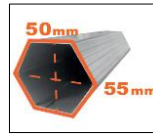

## Gamme Pro50 (toile 500gr incluse)

Coloris disponibles :

2mx4m		Prix vente TTC*
Structure + toit + sac roulette		599 €
Kit 4 côtés avec 2 fenêtres		159 €
Structure seule		419 €
Toile de toit seule (500gr)		160 €
3mx3m		Prix vente TTC*
Structure + toit + sac roulette		659 €
Kit 4 côtés avec 2 fenêtres		199 €
Structure seule		499 €
Toile de toit seule (500gr)		160 €
2,5mx5m		Prix vente TTC*
Structure + toit + sac roulette		769 €
Kit 4 côtés avec 2 fenêtres		229 €
Structure seule		589 €
Toile de toit seule (500gr)		180 €
3mx4,5m		Prix vente TTC*
Structure + toit + sac roulette		829 €
Kit 4 côtés avec 2 fenêtres		249 €
Structure seule		639 €
Toile de toit seule (500gr)		200 €
4mx4m		Prix vente TTC*
Structure + toit + sac roulette		899 €
Kit 4 côtés avec 2 fenêtres		279 €
Structure seule		719 €
Toile de toit seule (500gr)		200 €
3mx6m		Prix vente TTC*
Structure + toit + sac roulette		989 €
Kit 4 côtés avec 2 fenêtres		299 €
Structure seule		779 €
Toile de toit seule (500gr)		250 €
4mx6m		Prix vente TTC*
Structure + toit + sac roulette		1 099 €
Kit 4 côtés avec 2 fenêtres		279 €
Structure seule		829 €
Toile de toit seule (500gr)		280 €
4mx8m		Prix vente TTC*
Structure + toit + sac roulette		1 269 €
Kit 4 côtés avec 2 fenêtres		319 €
Structure seule		889 €
Toile de toit seule (500gr)		310 €
Hexa 6m		Prix vente TTC*
Structure + toit + sac roulette		1 199 €
Kit 4 côtés avec 2 fenêtres		299 €
Structure seule		889 €
Toile de toit seule (500gr)		300 €